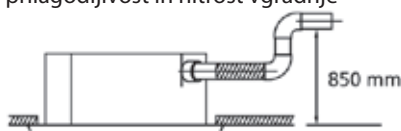

FWC-BT/BF				06	07	08	09	06	07	08	09
				2 cevi				4 cevi			
Hladilna kapaciteta	Skupna kapaciteta	Izredno visok	kW	5,8	6,8	7,7	8,7	5,8	6,6	7,6	8,7
		Visoka	kW	5,0	5,6	6,3	7,2	4,9	5,6	6,3	7,2
		Nizka	kW	4,1	4,7	4,9	5,7	4,0	4,6	4,8	5,7
	Občutena kapaciteta	Izredno visok	kW	4,1	4,7	5,6	6,5	4,1	4,7	5,6	6,5
		Visoka	kW	3,4	4,0	4,5	5,3	3,4	3,9	4,4	5,2
		Nizka	kW	2,8	3,3	3,5	4,1	2,7	3,2	3,4	4,0
Zmogljivost ogrevanja	2 cevi	Izredno visok	kW	8,0	8,9	10,6	12,1	-			
		Visoka	kW	6,3	7,1	8,3	9,5	-			
		Nizka	kW	5,5	5,9	6,9	7,8	-			
	4 cevi	Izredno visok	kW	-				7,5	8,4	9,7	11,0
		Visoka	kW	-				6,2	6,8	7,8	8,8
		Nizka	kW	-				5,5	5,9	6,7	7,8
Vhodna moč	Izredno visok	W	45	54	77	107	46	55	77	107	
	Visoka	W	40	46	58	76	41	47	59	77	
	Nizka	W	34	37	39	45	35	38	40	46	
Mere	Enota	Višina	mm	288							
		Širina	mm	840							
		Globina	mm	840							
Masa	Enota	kg	26				29				
Ventilator	Tip	Turbo ventilator									
	Količina	1									
	Hitrost pretoka zraka	Visoka	m³/h	1.062	1.236	1.518	1.776	1.032	1.200	1.476	1.746
		Nizka	m³/h	720	840	888	1.044	684	804	852	1.014
Raven zvočne moči	Izredno visok	dB(A)	43	47	53	57	43	47	53	57	
	Visoka	dB(A)	36	39	44	49	36	39	44	49	
Raven zvočnega tlaka	Izredno visok	dB(A)	29	33	39	43	29	33	39	43	
	Visoka	dB(A)	24	28	32	37	24	28	32	37	
Priključki napeljave	Odtok	Zun. premer	VP25 (ZP 32, NP 25)								
Napajanje	Faza/Frekvenca/Napetost	Hz/V	1~/50/220-240								
Krmilni sistemi	Infrardeči daljinski upravljalnik	BRC7E532F / BRC7E533F									
	Ožičeni daljinski upravljalnik	BRC315D7