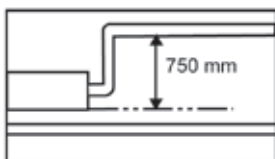

# 4-smerna pihalna kasetna za vgradnjo na strop

Konvektor za vgradnjo na strop z izmeničnim motorjem. Možnost zaprtja ene ali dveh loput

- › Moderna okrasna plošča v beli barvi (RAL 9010)
- › Kompaktno ohišje omogoča poravnano vgradnjo v strop in ustrezastandardnim arhitekturnim modulom
- › Udobno vodoravno samodejno spreminjanje naklona zagotavlja delovanje brez prepriha in preprečuje mazanje stropa
- › **Vstop za svež zrak je vgrajen** v isti sistem, kar zmanjša stroške za vgradnjo, saj ni potrebno dodatno prezračevanje
- › Standardna izpustna črpalka **z dvigom 750 mm**